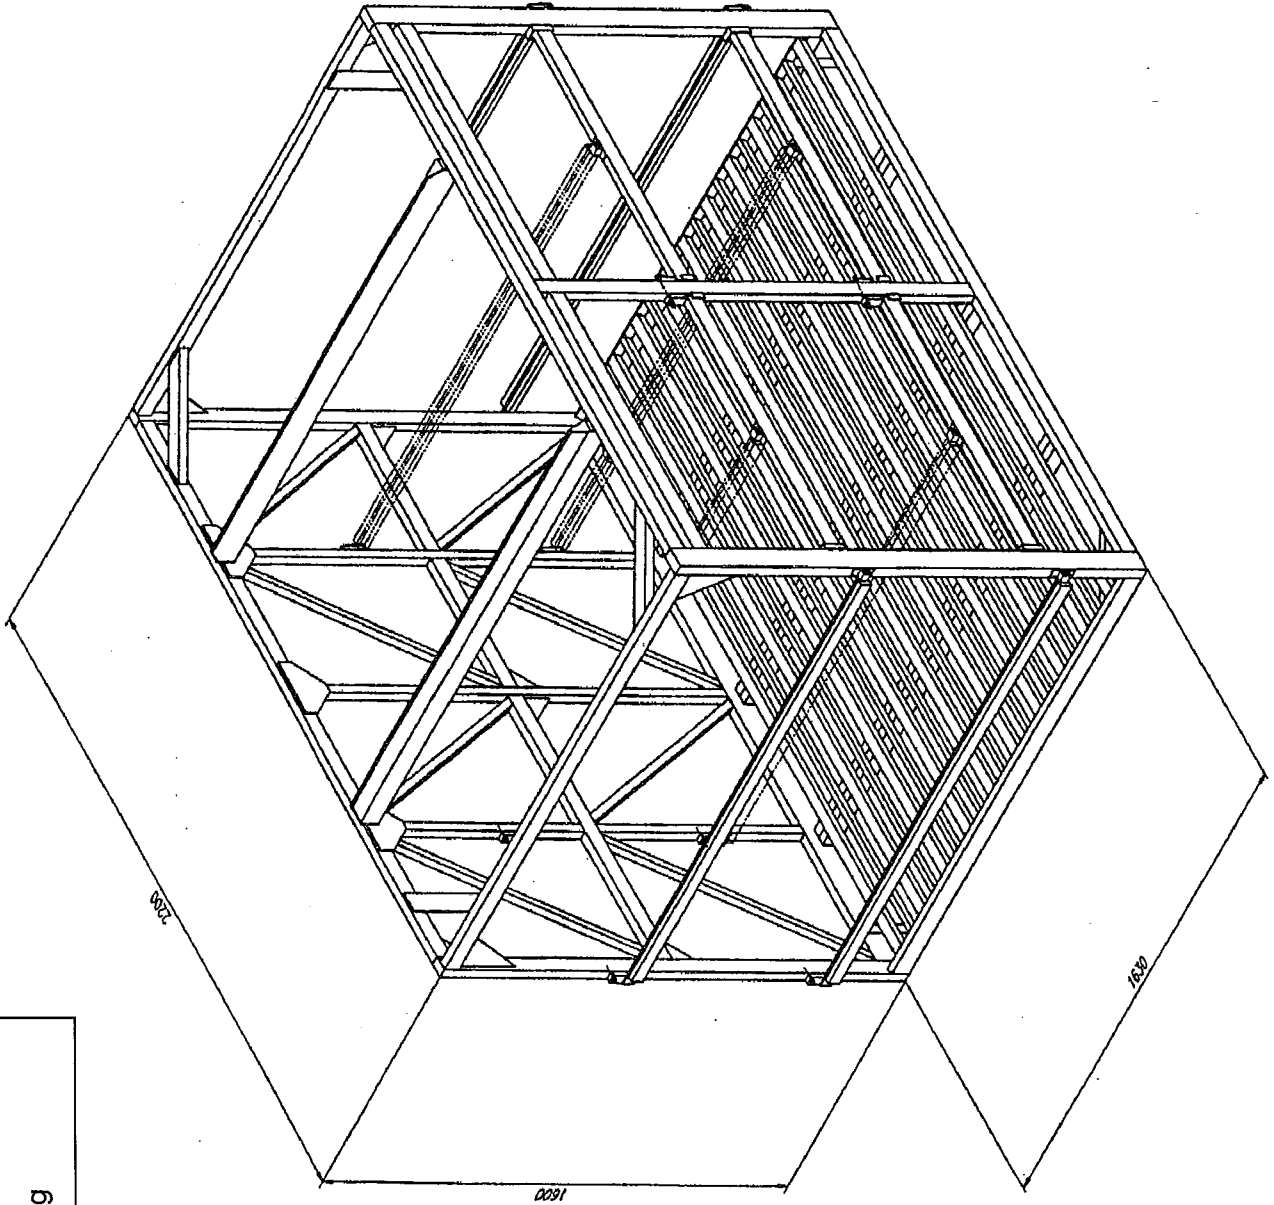

Transportpalette für 35 Flaschen 79 Liter
Leergewicht: 260 kg
Maximalgewicht gefüllt: 2800 kg

Datei: Flasche Palette 35x79L
Gültig ab: 11.06.2002
Ersetzt: 12583