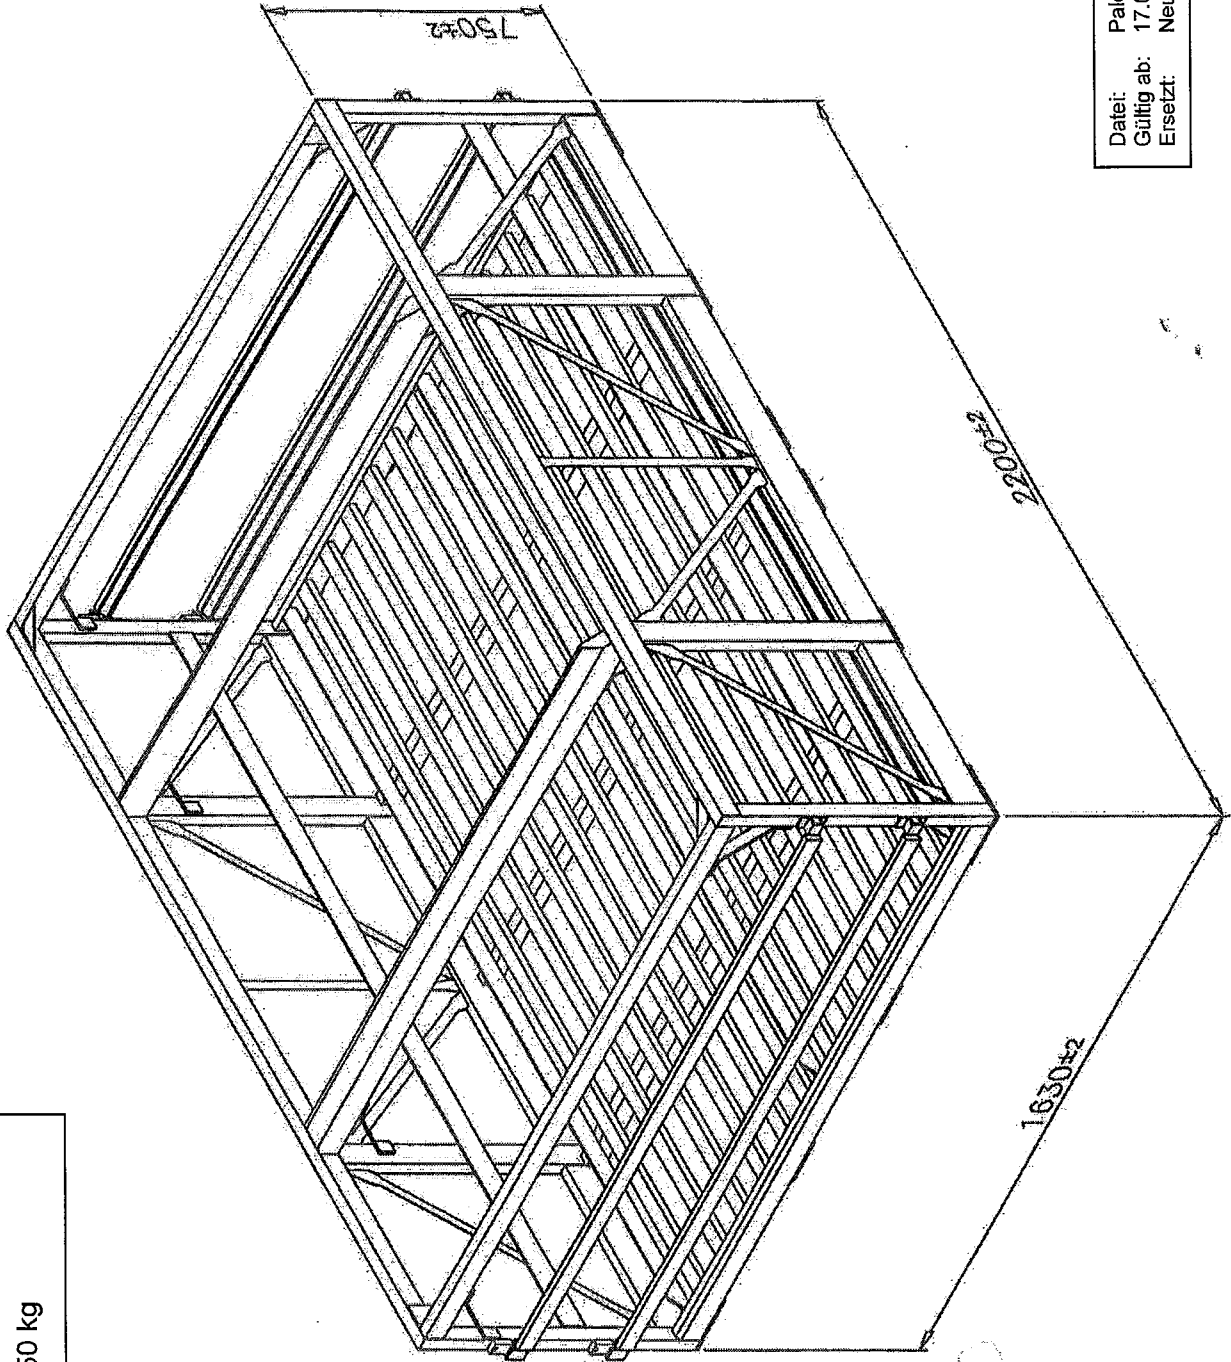

Transportpalette für 54 Flaschen 12.5 Liter  
Leergewicht: 180 kg  
Maximalgewicht gefüllt: 850 kg

Datei: Palette 54x12\_5 L  
Gültig ab: 17.02.2004  
Ersetzt: Neu