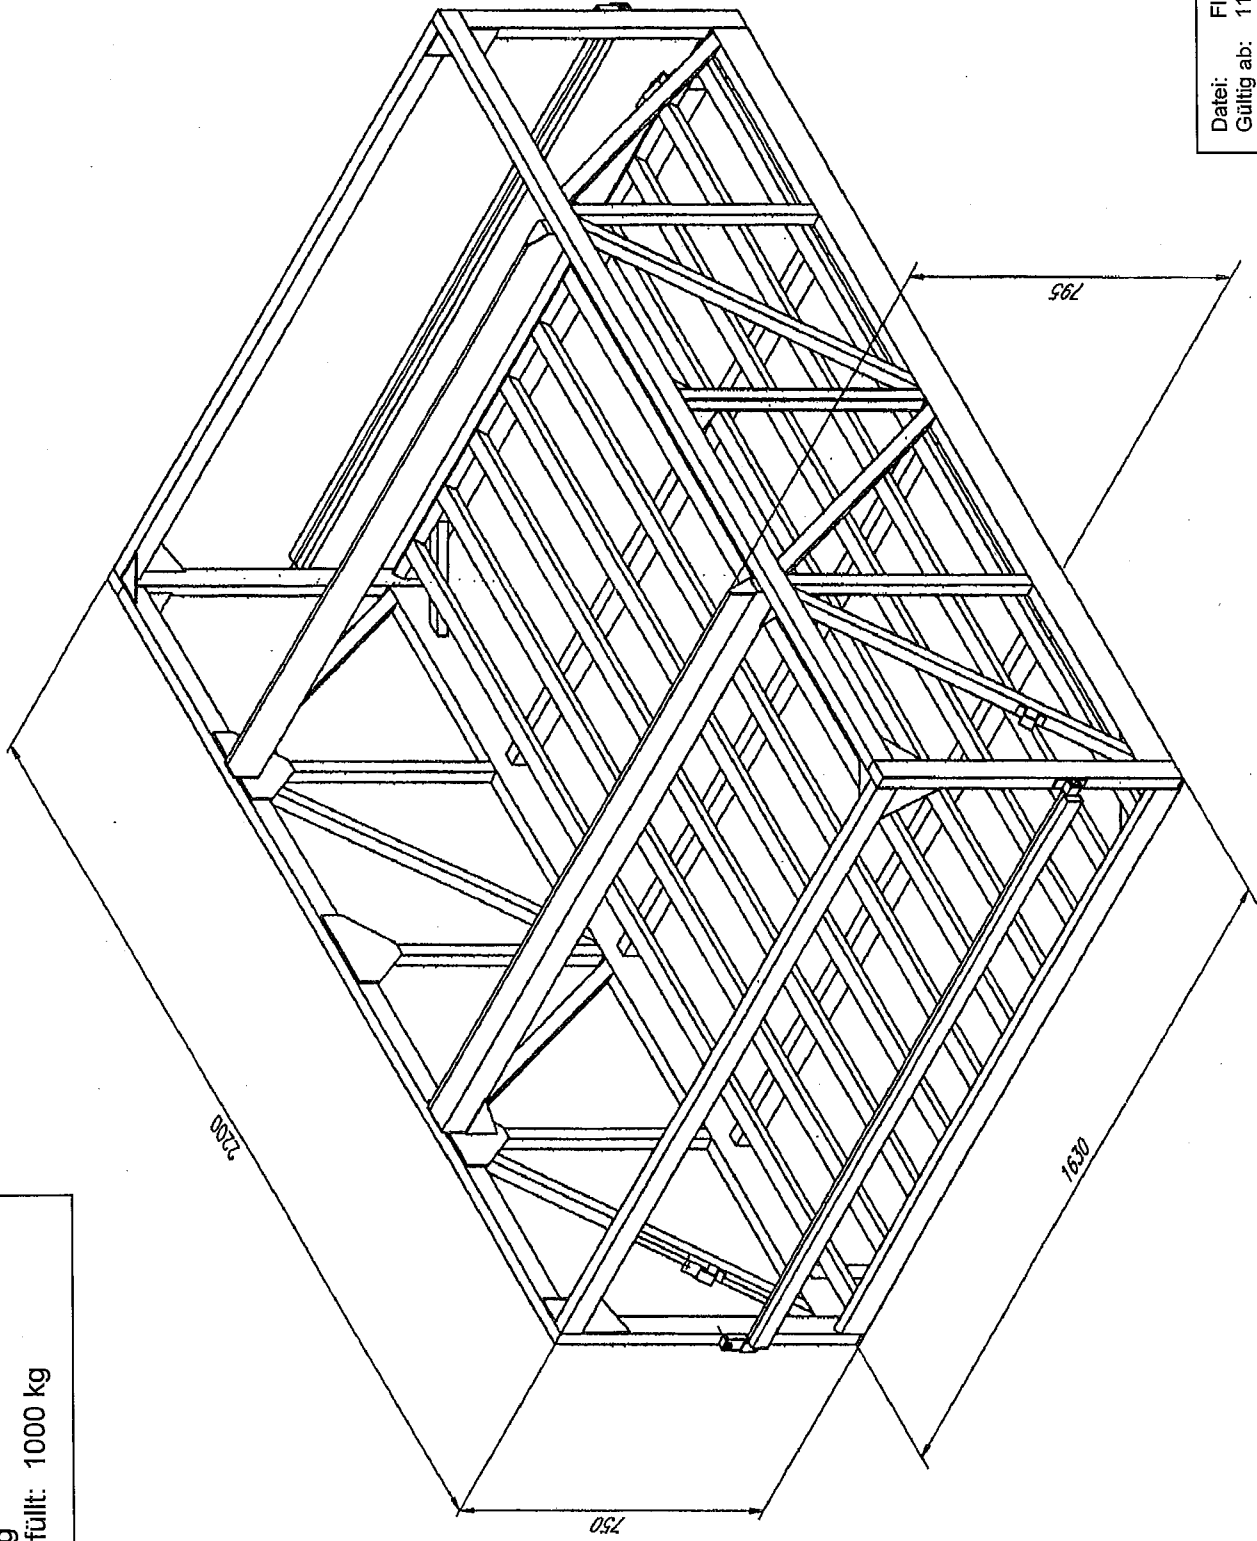

Transportpalette für 35 Flaschen 26.5 Liter  
Leergewicht: 150 kg  
Maximalgewicht gefüllt: 1000 kg

Datei: Flasche Palette 35x26\_5L  
Gültig ab: 11.06.2002  
Ersetzt: 12582